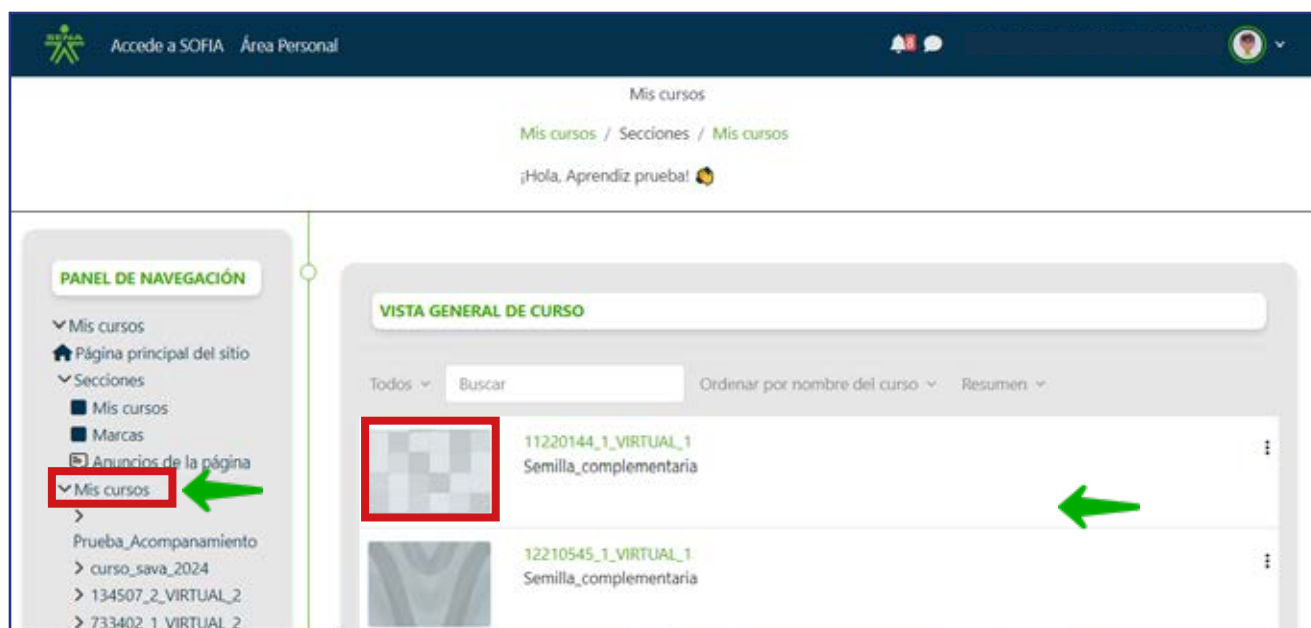

Encontrarás el listado de **cursos** en los que estás matriculado.