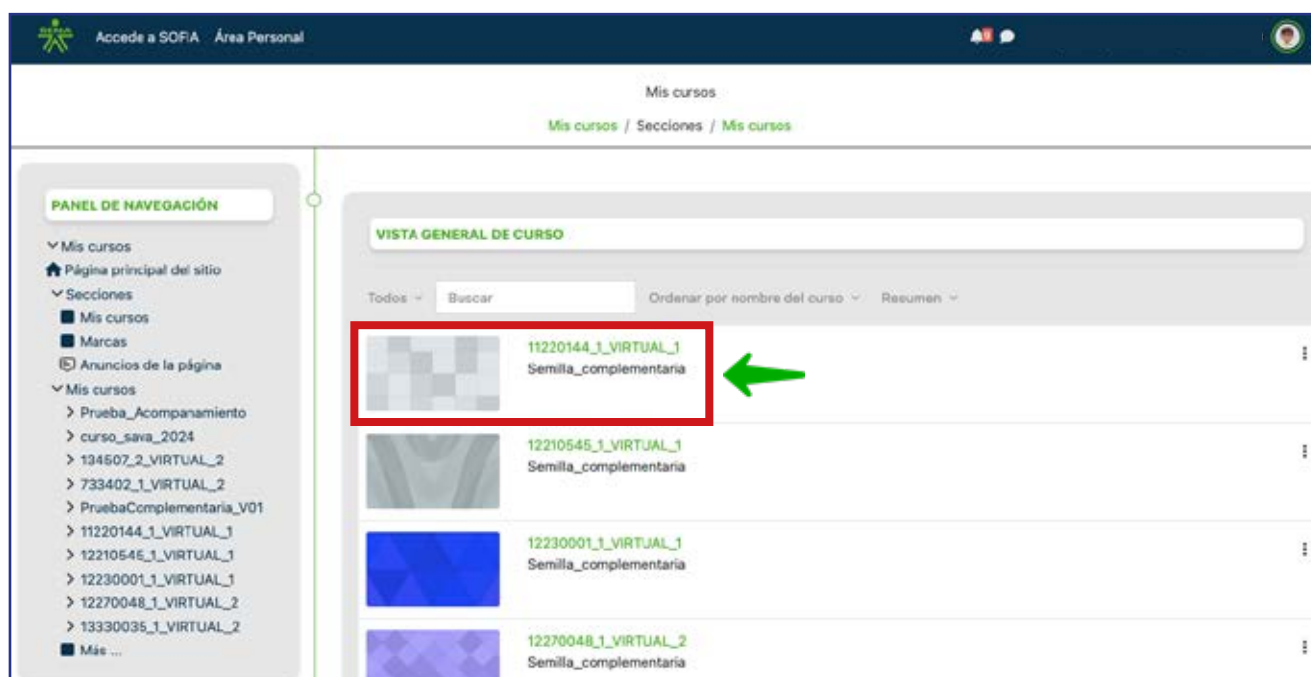

Para ingresar al curso de tu interés, debes hacer **clic** en el nombre del curso.