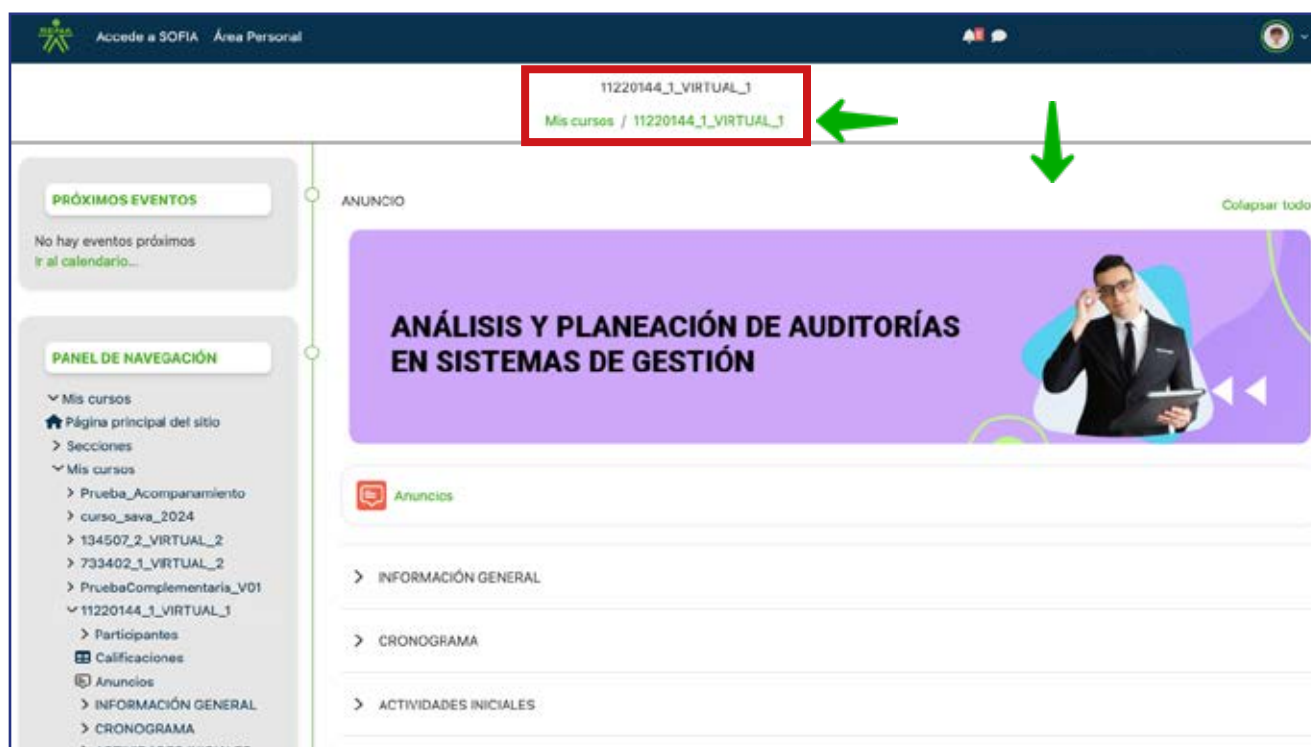

Para acceder a la plataforma LMS institucional, ingresa a la URL: <https://zajuna.sena.edu.co/> y en el extremo superior derecho, elige la opción **“Ingreso cursos Zajuna”**, registra tus credenciales de acceso y haz clic en el botón **“Iniciar sesión”**. Recuerda que son los mismos datos que utilizas en Sofía Plus.

The screenshot shows the web browser address bar with the URL <https://zajuna.sena.edu.co/> highlighted in red and a green arrow pointing to it. The page header includes the GOV.CO logo, the COLOMBIA VIDA logo, and the SENA logo. A navigation menu contains links for Inicio, Cursos cortos, Bilingüismo, Titulada, Comunidad aprendices, and Comunidad instructores. The main content area features a banner for 'English Does Work ¡Sin excusas!' with a woman pointing. Below the banner are icons for 'Emprendimiento', 'Competencia', 'Bilingüismo', and 'Iniciativa de Empleo'. On the right side, a login form is highlighted with a red border and a green arrow pointing to it. The form has two tabs: 'Ingreso cursos Zajuna' (selected) and 'Ingreso Administrativos Zajuna'. It contains the following fields: 'Tipo de documento' (a dropdown menu with 'Seleccione su documento' selected), 'Número de documento' (a text input field with 'Ingresa el documento' placeholder), and 'Contraseña' (a password input field with a masked password). Below the fields are links for 'Olvidé mi contraseña' and 'Mi usuario está bloqueado o inactivo', and a green 'Iniciar sesión' button. On the far right, there are utility icons for search, home, and user profile.

Encontrarás el listado de **cursos** en los que estás matriculado.

Para ingresar al curso de tu interés, debes hacer **clic** en el nombre del curso.

De esta manera estarás explorando tu curso

Así de fácil ingresarás a tus cursos en la plataforma LMS Zajuna.